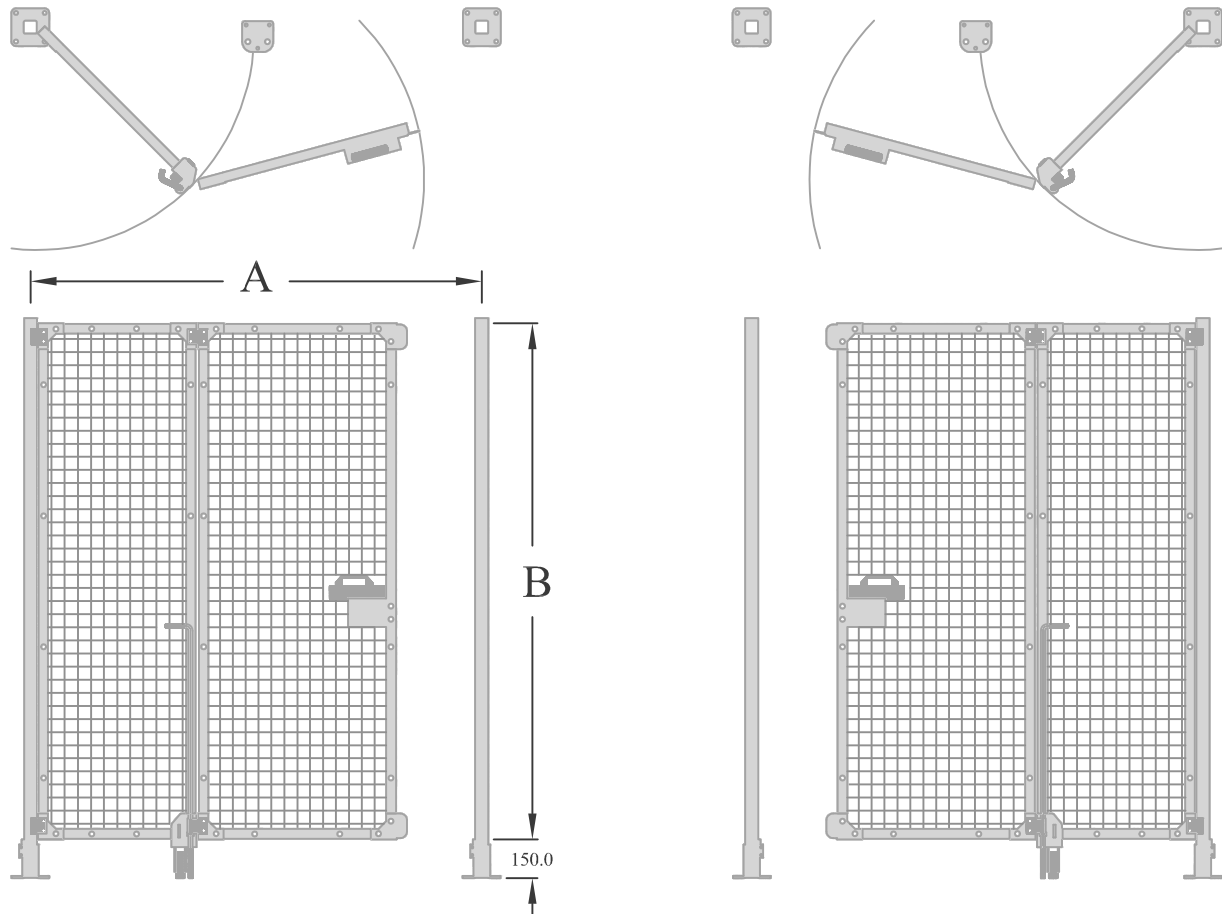

LN.	PART NO	A	B	DESCRIPTION
01	A22751	1150	1400	BI-FOLD RH HINGE GATE
02	A22752	1750	1400	BI-FOLD RH HINGE GATE
03	A22753	2350	1400	BI-FOLD RH HINGE GATE
04	A22754	2950	1400	BI-FOLD RH HINGE GATE
05	A22755	3550	1400	BI-FOLD RH HINGE GATE
06	A22756	4150	1400	BI-FOLD RH HINGE GATE
07	A22757	4750	1400	BI-FOLD RH HINGE GATE
08	A22761	1150	1700	BI-FOLD RH HINGE GATE
09	A22762	1750	1700	BI-FOLD RH HINGE GATE
10	A22763	2350	1700	BI-FOLD RH HINGE GATE
11	A22764	2950	1700	BI-FOLD RH HINGE GATE
12	A22765	3550	1700	BI-FOLD RH HINGE GATE
13	A22766	4150	1700	BI-FOLD RH HINGE GATE
14	A22767	4750	1700	BI-FOLD RH HINGE GATE
15	A22771	1150	2000	BI-FOLD RH HINGE GATE
16	A22772	1750	2000	BI-FOLD RH HINGE GATE
17	A22773	2350	2000	BI-FOLD RH HINGE GATE
18	A22774	2950	2000	BI-FOLD RH HINGE GATE
19	A22775	3550	2000	BI-FOLD RH HINGE GATE
20	A22776	4150	2000	BI-FOLD RH HINGE GATE
21	A22777	4750	2000	BI-FOLD RH HINGE GATE
22	A22781	1150	2300	BI-FOLD RH HINGE GATE
23	A22782	1750	2300	BI-FOLD RH HINGE GATE
24	A22783	2350	2300	BI-FOLD RH HINGE GATE
25	A22784	2950	2300	BI-FOLD RH HINGE GATE
26	A22785	3550	2300	BI-FOLD RH HINGE GATE
27	A22786	4150	2300	BI-FOLD RH HINGE GATE
28	A22787	4750	2300	BI-FOLD RH HINGE GATE