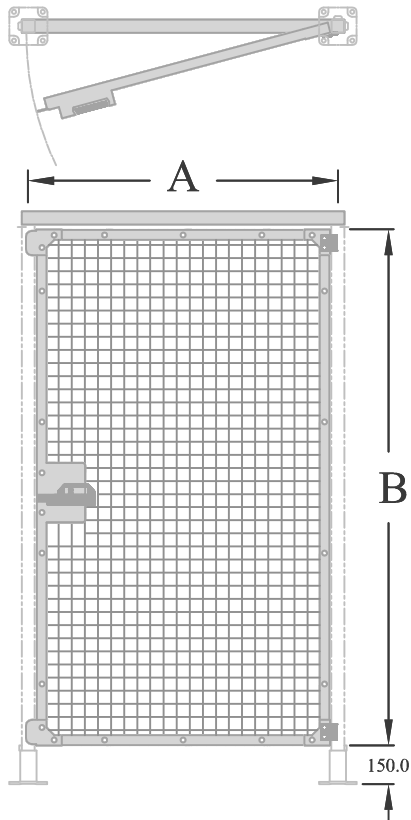

LN.	PART NO	A	B	DESCRIPTION
01	A12451	600	1400	LH HINGE GATE
02	A12452	900	1400	LH HINGE GATE
03	A12453	1200	1400	LH HINGE GATE
04	A12454	1500	1400	LH HINGE GATE
05	A12455	600	1700	LH HINGE GATE
06	A12456	900	1700	LH HINGE GATE
07	A12457	1200	1700	LH HINGE GATE
08	A12458	1500	1700	LH HINGE GATE
09	A12459	600	2000	LH HINGE GATE
10	A12460	900	2000	LH HINGE GATE
11	A12461	1200	2000	LH HINGE GATE
12	A12462	1500	2000	LH HINGE GATE
13	A12463	600	2300	LH HINGE GATE
14	A12464	900	2300	LH HINGE GATE
15	A12465	1200	2300	LH HINGE GATE
16	A12466	1500	2300	LH HINGE GATE
17	A12467	1800	1400	LH HINGE GATE
18	A12468	2100	1400	LH HINGE GATE
19	A12469	2400	1400	LH HINGE GATE
20	A12472	1800	1700	LH HINGE GATE
21	A12473	2100	1700	LH HINGE GATE
22	A12474	2400	1700	LH HINGE GATE
23	A12477	1800	2000	LH HINGE GATE
24	A12478	2100	2000	LH HINGE GATE
25	A12479	2400	2000	LH HINGE GATE
26	A12482	1800	2300	LH HINGE GATE
27	A12483	2100	2300	LH HINGE GATE
28	A12484	2400	2300	LH HINGE GATE