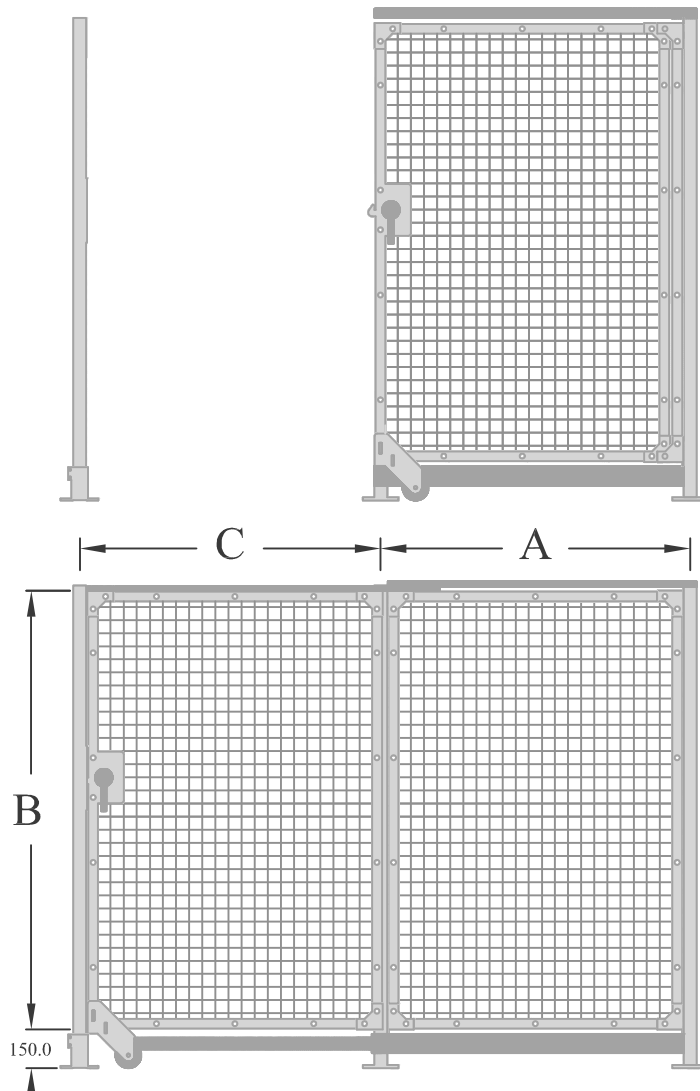

STEEL WELDED WIRE MESH T A SLIDE GATES

INSIDE / OUT SIDE TURN HANDLE TA SLIDE GATE CLOSURE

LN.	OUT SIDE	INSIDE & OUT SIDE	OUT SIDE	OUT SIDE	INSIDE & OUT SIDE	INSIDE & OUT SIDE	A	B	C	DESCRIPTION
01	A223001	A223003	A223005	A223005A	A223007	A223007A	600	1400	600	T A RH SLIDE GATE
02	A223011	A223013	A223015	A223015A	A223017	A223017A	900	1400	900	T A RH SLIDE GATE
03	A223021	A223023	A223025	A223025A	A223027	A223027A	1200	1400	1200	T A RH SLIDE GATE
04	A223031	A223033	A223035	A223035A	A223037	A223037A	1500	1400	1500	T A RH SLIDE GATE
05	A223041	A223043	A223045	A223045A	A223047	A223047A	600	1700	600	T A RH SLIDE GATE
06	A223051	A223053	A223055	A223055A	A223057	A223057A	900	1700	900	T A RH SLIDE GATE
07	A223061	A223063	A223065	A223065A	A223067	A223067A	1200	1700	1200	T A RH SLIDE GATE
08	A223071	A223073	A223075	A223075A	A223077	A223077A	1500	1700	1500	T A RH SLIDE GATE
09	A223081	A223083	A223085	A223085A	A223087	A223087A	600	2000	600	T A RH SLIDE GATE
10	A223091	A223093	A223095	A223095A	A223097	A223097A	900	2000	900	T A RH SLIDE GATE
11	A223101	A223103	A223105	A223105A	A223107	A223107A	1200	2000	1200	T A RH SLIDE GATE
12	A223111	A223113	A223115	A223115A	A223117	A223117A	1500	2000	1500	T A RH SLIDE GATE
13	A223121	A223123	A223125	A223125A	A223127	A223127A	600	2300	600	T A RH SLIDE GATE
14	A223131	A223133	A223135	A223135A	A223137	A223137A	900	2300	900	T A RH SLIDE GATE
15	A223141	A223143	A223145	A223145A	A223147	A223147A	1200	2300	1200	T A RH SLIDE GATE
16	A223151	A223153	A223155	A223155A	A223157	A223157A	1500	2300	1500	T A RH SLIDE GATE

RH TOTAL ACCESS SINGLE SLIDE GATE ASSEMBLY