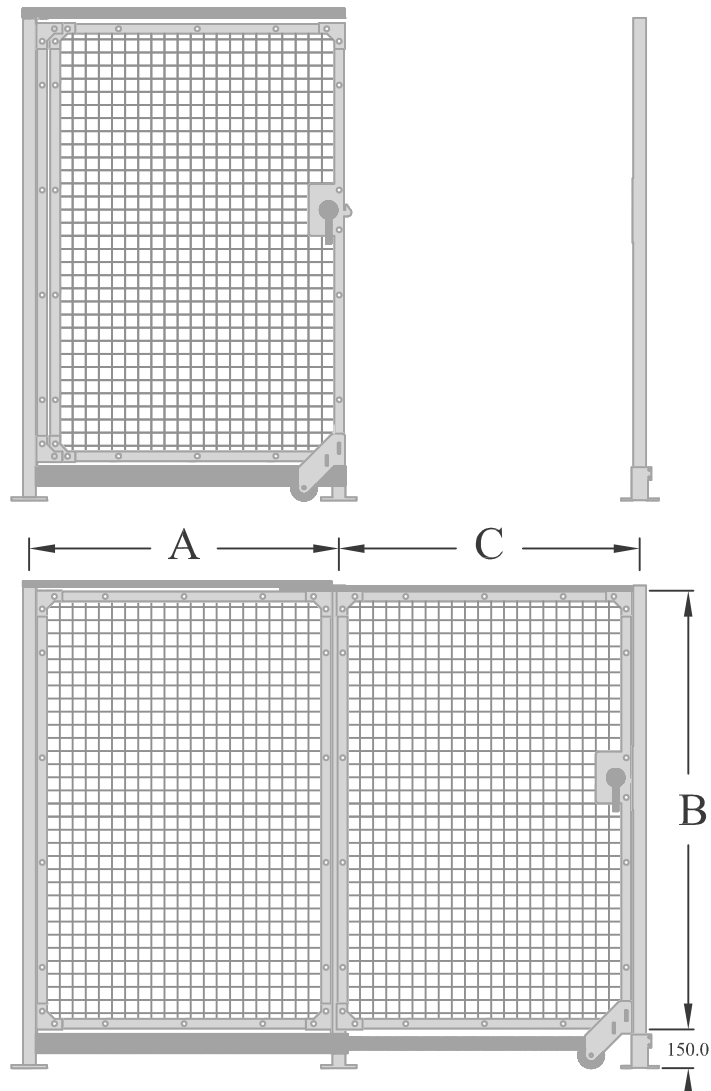

STEEL WELDED WIRE MESH T A SLIDE GATES

INSIDE / OUT SIDE TURN HANDLE TA SLIDE GATE CLOSURE

LN.	OUT SIDE	INSIDE & OUT SIDE	OUT SIDE	OUT SIDE	INSIDE & OUT SIDE	INSIDE & OUT SIDE	A	B	C	DESCRIPTION
01	A222002	A222004	A222006	A222006A	A222008	A222008A	600	1400	600	T A LH SLIDE GATE
02	A222012	A222014	A222016	A222016A	A222018	A222018A	900	1400	900	T A LH SLIDE GATE
03	A222022	A222024	A222026	A222026A	A222028	A222028A	1200	1400	1200	T A LH SLIDE GATE
04	A222032	A222034	A222036	A222036A	A222038	A222038A	1500	1400	1500	T A LH SLIDE GATE
05	A222042	A222044	A222046	A222046A	A222048	A222048A	600	1700	600	T A LH SLIDE GATE
06	A222052	A222054	A222056	A222056A	A222058	A222058A	900	1700	900	T A LH SLIDE GATE
07	A222062	A222064	A222066	A222066A	A222068	A222068A	1200	1700	1200	T A LH SLIDE GATE
08	A222072	A222074	A222076	A222076A	A222078	A222078A	1500	1700	1500	T A LH SLIDE GATE
09	A222082	A222084	A222086	A222086A	A222088	A222088A	600	2000	600	T A LH SLIDE GATE
10	A222092	A222094	A222096	A222096A	A222098	A222098A	900	2000	900	T A LH SLIDE GATE
11	A222102	A222104	A222106	A222106A	A222108	A222108A	1200	2000	1200	T A LH SLIDE GATE
12	A222112	A222114	A222116	A222116A	A222118	A222118A	1500	2000	1500	T A LH SLIDE GATE
13	A222122	A222124	A222126	A222126A	A222128	A222128A	600	2300	600	T A LH SLIDE GATE
14	A222132	A222134	A222136	A222136A	A222138	A222138A	900	2300	900	T A LH SLIDE GATE
15	A222142	A222144	A222146	A222146A	A222148	A222148A	1200	2300	1200	T A LH SLIDE GATE
16	A222152	A222154	A222156	A222156A	A222158	A222158A	1500	2300	1500	T A LH SLIDE GATE

LH TOTAL ACCESS SINGLE SLIDE GATE ASSEMBLY