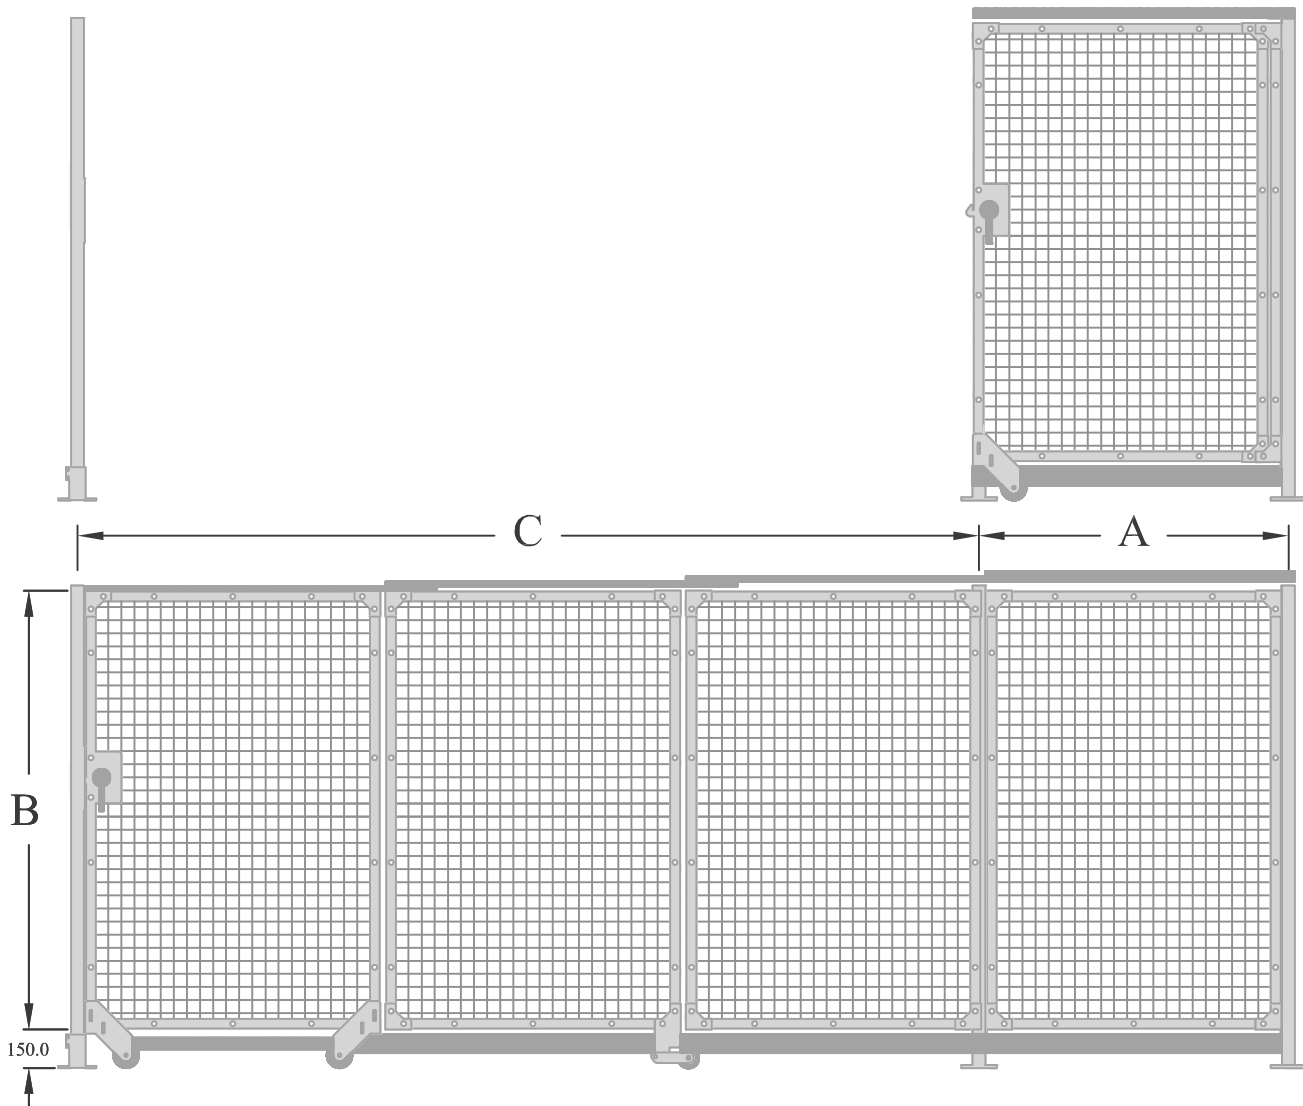

STEEL WELDED WIRE MESH T A SLIDE GATES

INSIDE / OUT SIDE TURN HANDLE TA SLIDE GATE CLOSURE

LN.	OUT SIDE	INSIDE & OUT SIDE	OUT SIDE	OUT SIDE	INSIDE & OUT SIDE	INSIDE & OUT SIDE	A	B	C	DESCRIPTION
01	A223401	A223403	A223405	A223405A	A223407	A223407A	600	1400	1800	T A RH SLIDE GATE
02	A223411	A223413	A223415	A223415A	A223417	A223417A	900	1400	2700	T A RH SLIDE GATE
03	A223421	A223423	A223425	A223425A	A223427	A223427A	1200	1400	3600	T A RH SLIDE GATE
04	A223431	A223433	A223435	A223435A	A223437	A223437A	1500	1400	4500	T A RH SLIDE GATE
05	A223441	A223443	A223445	A223445A	A223447	A223447A	600	1700	1800	T A RH SLIDE GATE
06	A223451	A223453	A223455	A223455A	A223457	A223457A	900	1700	2700	T A RH SLIDE GATE
07	A223461	A223463	A223465	A223465A	A223467	A223467A	1200	1700	3600	T A RH SLIDE GATE
08	A223471	A223473	A223475	A223475A	A223477	A223477A	1500	1700	4500	T A RH SLIDE GATE
09	A223481	A223483	A223485	A223485A	A223487	A223487A	600	2000	1800	T A RH SLIDE GATE
10	A223491	A223493	A223495	A223495A	A223497	A223497A	900	2000	2700	T A RH SLIDE GATE
11	A223501	A223503	A223505	A223505A	A223507	A223507A	1200	2000	3600	T A RH SLIDE GATE
12	A223511	A223513	A223515	A223515A	A223517	A223517A	1500	2000	4500	T A RH SLIDE GATE
13	A223521	A223523	A223525	A223525A	A223527	A223527A	600	2300	1800	T A RH SLIDE GATE
14	A223531	A223533	A223535	A223535A	A223537	A223537A	900	2300	2700	T A RH SLIDE GATE
15	A223541	A223543	A223545	A223545A	A223547	A223547A	1200	2300	3600	T A RH SLIDE GATE
16	A223551	A223553	A223555	A223555A	A223557	A223557A	1500	2300	4500	T A RH SLIDE GATE

RH TOTAL ACCESS TRIPLE SLIDE GATE ASSEMBLY