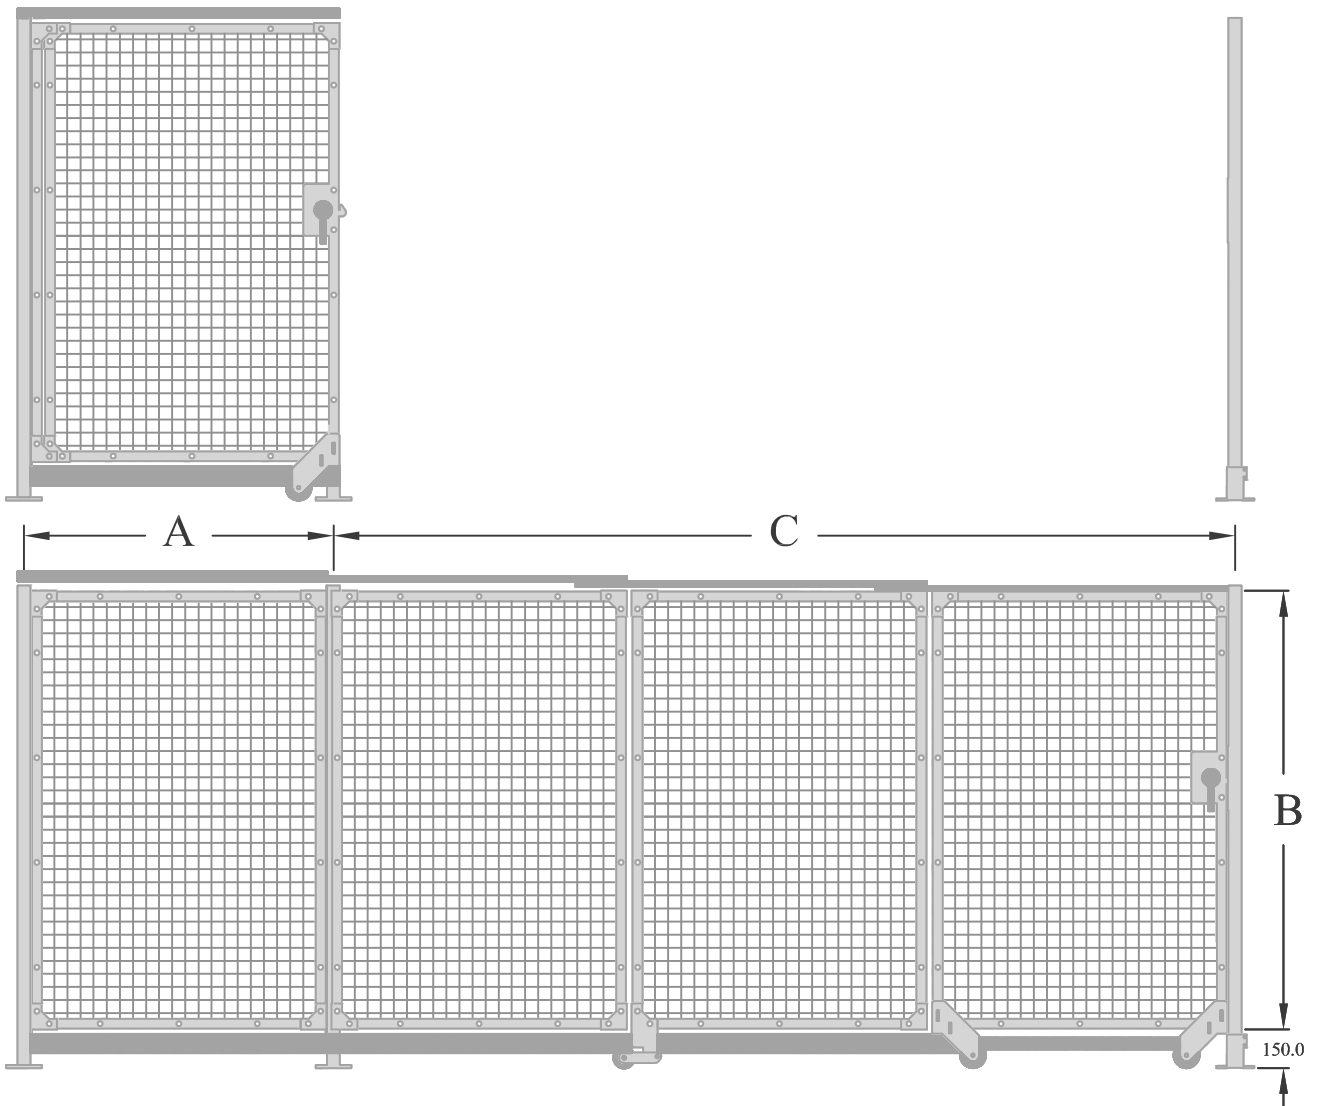

STEEL WELDED WIRE MESH T A SLIDE GATES

INSIDE / OUT SIDE TURN HANDLE TA SLIDE GATE CLOSURE

LN.	OUT SIDE	INSIDE & OUT SIDE	OUT SIDE	OUT SIDE	INSIDE & OUT SIDE	INSIDE & OUT SIDE	A	B	C	DESCRIPTION
01	A222402	A222404	A222406	A222406A	A222408	A222408A	600	1400	1800	T A LH SLIDE GATE
02	A222412	A222414	A222416	A222416A	A222418	A222418A	900	1400	2700	T A LH SLIDE GATE
03	A222422	A222424	A222426	A222426A	A222428	A222428A	1200	1400	3600	T A LH SLIDE GATE
04	A222432	A222434	A222436	A222436A	A222438	A222438A	1500	1400	4500	T A LH SLIDE GATE
05	A222442	A222444	A222446	A222446A	A222448	A222448A	600	1700	1800	T A LH SLIDE GATE
06	A222452	A222454	A222456	A222456A	A222458	A222458A	900	1700	2700	T A LH SLIDE GATE
07	A222462	A222464	A222466	A222466A	A222468	A222468A	1200	1700	3600	T A LH SLIDE GATE
08	A222472	A222474	A222476	A222476A	A222478	A222478A	1500	1700	4500	T A LH SLIDE GATE
09	A222482	A222484	A222486	A222486A	A222488	A222488A	600	2000	1800	T A LH SLIDE GATE
10	A222492	A222494	A222496	A222496A	A222498	A222498A	900	2000	2700	T A LH SLIDE GATE
11	A222502	A222504	A222506	A222506A	A222508	A222508A	1200	2000	3600	T A LH SLIDE GATE
12	A222512	A222514	A222516	A222516A	A222518	A222518A	1500	2000	4500	T A LH SLIDE GATE
13	A222522	A222524	A222526	A222526A	A222528	A222528A	600	2300	1800	T A LH SLIDE GATE
14	A222532	A222534	A222536	A222536A	A222538	A222538A	900	2300	2700	T A LH SLIDE GATE
15	A222542	A222544	A222546	A222546A	A222548	A222548A	1200	2300	3600	T A LH SLIDE GATE
16	A222552	A222554	A222556	A222556A	A222558	A222558A	1500	2300	4500	T A LH SLIDE GATE

LH TOTAL ACCESS TRIPLE SLIDE GATE ASSEMBLY