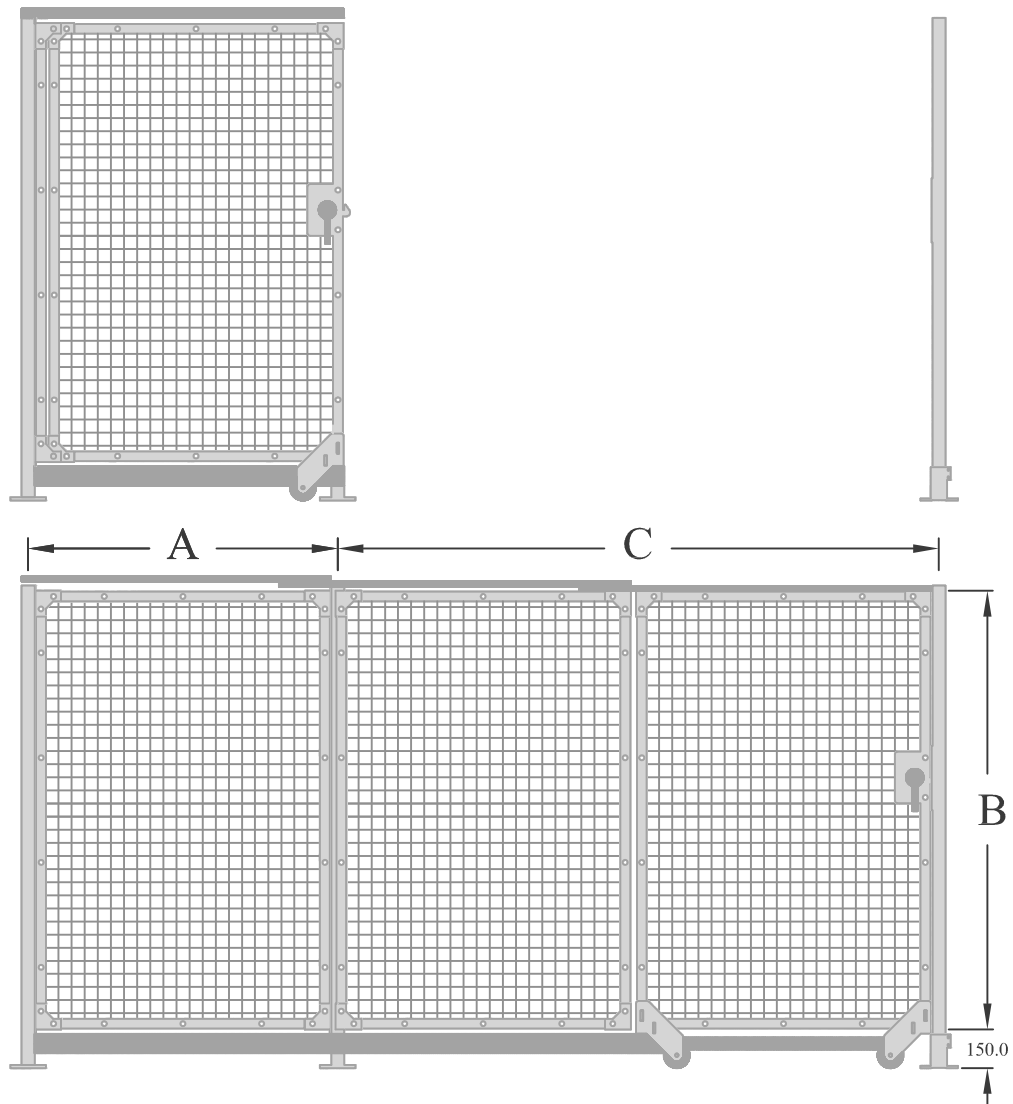

STEEL WELDED WIRE MESH T A SLIDE GATES

INSIDE / OUT SIDE TURN HANDLE TA SLIDE GATE CLOSURE

LN.	OUT SIDE	INSIDE & OUT SIDE	OUT SIDE	OUT SIDE	INSIDE & OUT SIDE	INSIDE & OUT SIDE	A	B	C	DESCRIPTION
01	A222202	A222204	A222206	A222206A	A222208	A222208A	600	1400	1200	T A LH SLIDE GATE
02	A222212	A222214	A222216	A222216A	A222218	A222218A	900	1400	1800	T A LH SLIDE GATE
03	A222222	A222224	A222226	A222226A	A222228	A222228A	1200	1400	2400	T A LH SLIDE GATE
04	A222232	A222234	A222236	A222236A	A222238	A222238A	1500	1400	3000	T A LH SLIDE GATE
05	A222242	A222244	A222246	A222246A	A222248	A222248A	600	1700	1200	T A LH SLIDE GATE
06	A222252	A222254	A222256	A222256A	A222258	A222258A	900	1700	1800	T A LH SLIDE GATE
07	A222262	A222264	A222266	A222266A	A222268	A222268A	1200	1700	2400	T A LH SLIDE GATE
08	A222272	A222274	A222276	A222276A	A222278	A222278A	1500	1700	3000	T A LH SLIDE GATE
09	A222282	A222284	A222286	A222286A	A222288	A222288A	600	2000	1200	T A LH SLIDE GATE
10	A222292	A222294	A222296	A222296A	A222298	A222298A	900	2000	1800	T A LH SLIDE GATE
11	A222302	A222304	A222306	A222306A	A222308	A222308A	1200	2000	2400	T A LH SLIDE GATE
12	A222312	A222314	A222316	A222316A	A222318	A222318A	1500	2000	3000	T A LH SLIDE GATE
13	A222322	A222324	A222326	A222326A	A222328	A222328A	600	2300	1200	T A LH SLIDE GATE
14	A222332	A222334	A222336	A222336A	A222338	A222338A	900	2300	1800	T A LH SLIDE GATE
15	A222342	A222344	A222346	A222346A	A222348	A222348A	1200	2300	2400	T A LH SLIDE GATE
16	A222352	A222354	A222356	A222356A	A222358	A222358A	1500	2300	3000	T A LH SLIDE GATE

LH TOTAL ACCESS DOUBLE SLIDE GATE ASSEMBLY