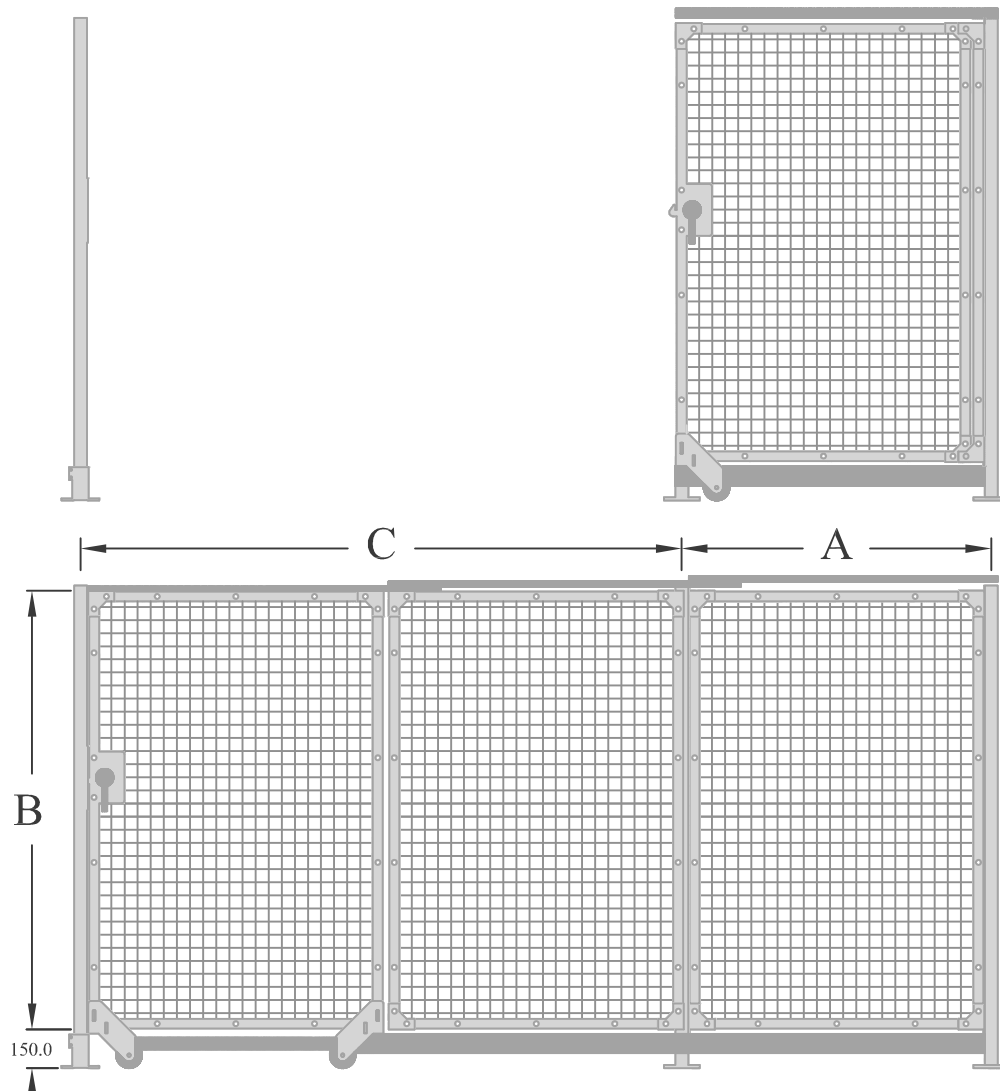

STEEL WELDED WIRE MESH T A SLIDE GATES

INSIDE / OUT SIDE TURN HANDLE TA SLIDE GATE CLOSURE

LN.	OUT SIDE	INSIDE & OUT SIDE	OUT SIDE	OUT SIDE	INSIDE & OUT SIDE	INSIDE & OUT SIDE	A	B	C	DESCRIPTION
01	A223201	A223203	A223205	A223205A	A223207	A223207A	600	1400	1200	T A RH SLIDE GATE
02	A223211	A223213	A223215	A223215A	A223217	A223217A	900	1400	1800	T A RH SLIDE GATE
03	A223221	A223223	A223225	A223225A	A223227	A223227A	1200	1400	2400	T A RH SLIDE GATE
04	A223231	A223233	A223235	A223235A	A223237	A223237A	1500	1400	3000	T A RH SLIDE GATE
05	A223241	A223243	A223245	A223245A	A223247	A223247A	600	1700	1200	T A RH SLIDE GATE
06	A223251	A223253	A223255	A223255A	A223257	A223257A	900	1700	1800	T A RH SLIDE GATE
07	A223261	A223263	A223265	A223265A	A223267	A223267A	1200	1700	2400	T A RH SLIDE GATE
08	A223271	A223273	A223275	A223275A	A223277	A223277A	1500	1700	3000	T A RH SLIDE GATE
09	A223281	A223283	A223285	A223285A	A223287	A223287A	600	2000	1200	T A RH SLIDE GATE
10	A223291	A223293	A223295	A223295A	A223297	A223297A	900	2000	1800	T A RH SLIDE GATE
11	A223301	A223303	A223305	A223305A	A223307	A223307A	1200	2000	2400	T A RH SLIDE GATE
12	A223311	A223313	A223315	A223315A	A223317	A223317A	1500	2000	3000	T A RH SLIDE GATE
13	A223321	A223323	A223325	A223325A	A223327	A223327A	600	2300	1200	T A RH SLIDE GATE
14	A223331	A223333	A223335	A223335A	A223337	A223337A	900	2300	1800	T A RH SLIDE GATE
15	A223341	A223343	A223345	A223345A	A223347	A223347A	1200	2300	2400	T A RH SLIDE GATE
16	A223351	A223353	A223355	A223355A	A223357	A223357A	1500	2300	3000	T A RH SLIDE GATE

RH TOTAL ACCESS DOUBLE SLIDE GATE ASSEMBLY