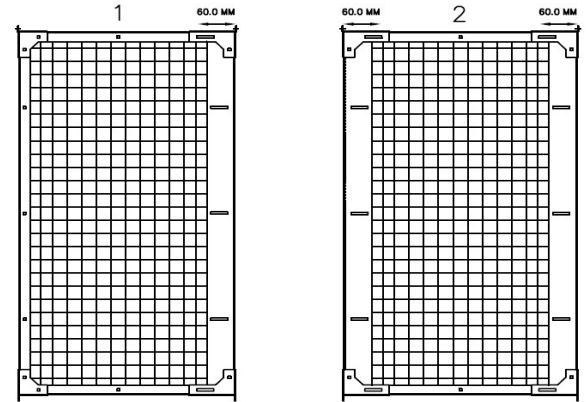

1700 SPECIAL PANELS

ANGLE	PART NO.	MESH	SIZES
0164	A1201601	0300	310-370
0314	A12016051	0450	460-520
0464	A1201701	0600	610-670
0614	A12017051	0750	760-820
0764	A1201801	0900	910-970
0914	A12018051	1050	1060-1120
1064	A1201901	1200	1210-1270
1214	A12019051	1350	1360-1420
1364	A1202001	1500	1510-1570

PART NO.	MESH	SIZES
A1201602	0300	380-440
A12016052	0450	530-590
A1201702	0600	680-740
A12017052	0750	830-890
A1201802	0900	980-1040
A12018052	1050	1130-1190
A1201902	1200	1280-1340
A12019052	1350	1430-1490
A1202002	1500	1580-1640