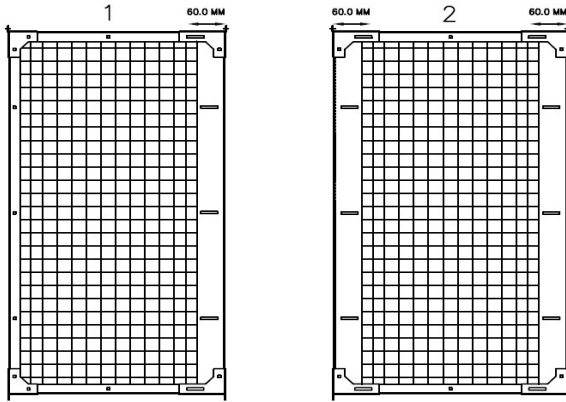

ANGLE	PART NO.	MESH	SIZES
0164	A1200101	0300	310-370
0314	A1001051	0450	460-520
0464	A100201	0600	610-670
0614	A1002051	0750	760-820
0764	A1200301	0900	910-970
0914	A12003051	1050	1060-1120
1064	A1200401	1200	1210-1270
1214	A12004051	1350	1360-1420
1364	A1200501	1500	1510-1570

PART NO.	MESH	SIZES
A1200102	0300	380-440
A12001025	0450	530-590
A1200202	0600	680-740
A12002052	0750	830-890
A1200302	0900	980-1040
A12003052	1050	1130-1190
A1200402	1200	1280-1340
A12004052	1350	1430-1490
A1200502	1500	1580-1640

ANGLE	PART NO.	MESH	SIZES
0164	A1200601	0300	310-370
0314	A12006051	0450	460-520
0464	A1200701	0600	610-670
0614	A12007051	0750	760-820
0764	A1200801	0900	910-970
0914	A12008051	1050	1060-1120
1064	A1200901	1200	1210-1270
1214	A12009051	1350	1360-1420
1364	A1201001	1500	1510-1570

PART NO.	MESH	SIZES
A1200602	0300	380-440
A12006052	0450	530-590
A1200702	0600	680-740
A12007052	0750	830-890
A1200802	0900	980-1040
A12008052	1050	1130-1190
A1200902	1200	1280-1340
A12009052	1350	1430-1490
A1201002	1500	1580-1640

1400 SPECIAL PANELS

ANGLE	PART NO.	MESH	SIZES
0164	A1201101	0300	310-370
0314	A12011051	0450	460-520
0464	A1201201	0600	610-670
0614	A12012051	0750	760-820
0764	A1201301	0900	910-970
0914	A12013051	1050	1060-1120
1064	A1201401	1200	1210-1270
1214	A12014051	1350	1360-1420
1364	A1201501	1500	1510-1570

PART NO.	MESH	SIZES
A1201102	0300	380-440
A12011025	0450	530-590
A1201202	0600	680-740
A12012052	0750	830-890
A1201302	0900	980-1040
A12013052	1050	1130-1190
A1201402	1200	1280-1340
A12014052	1350	1430-1490
A1201502	1500	1580-1640