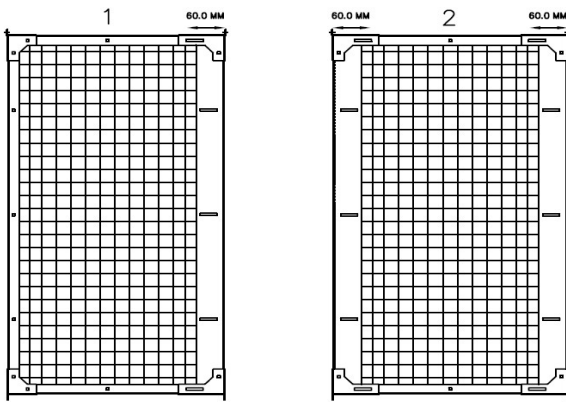

2000 SPECIAL PANELS