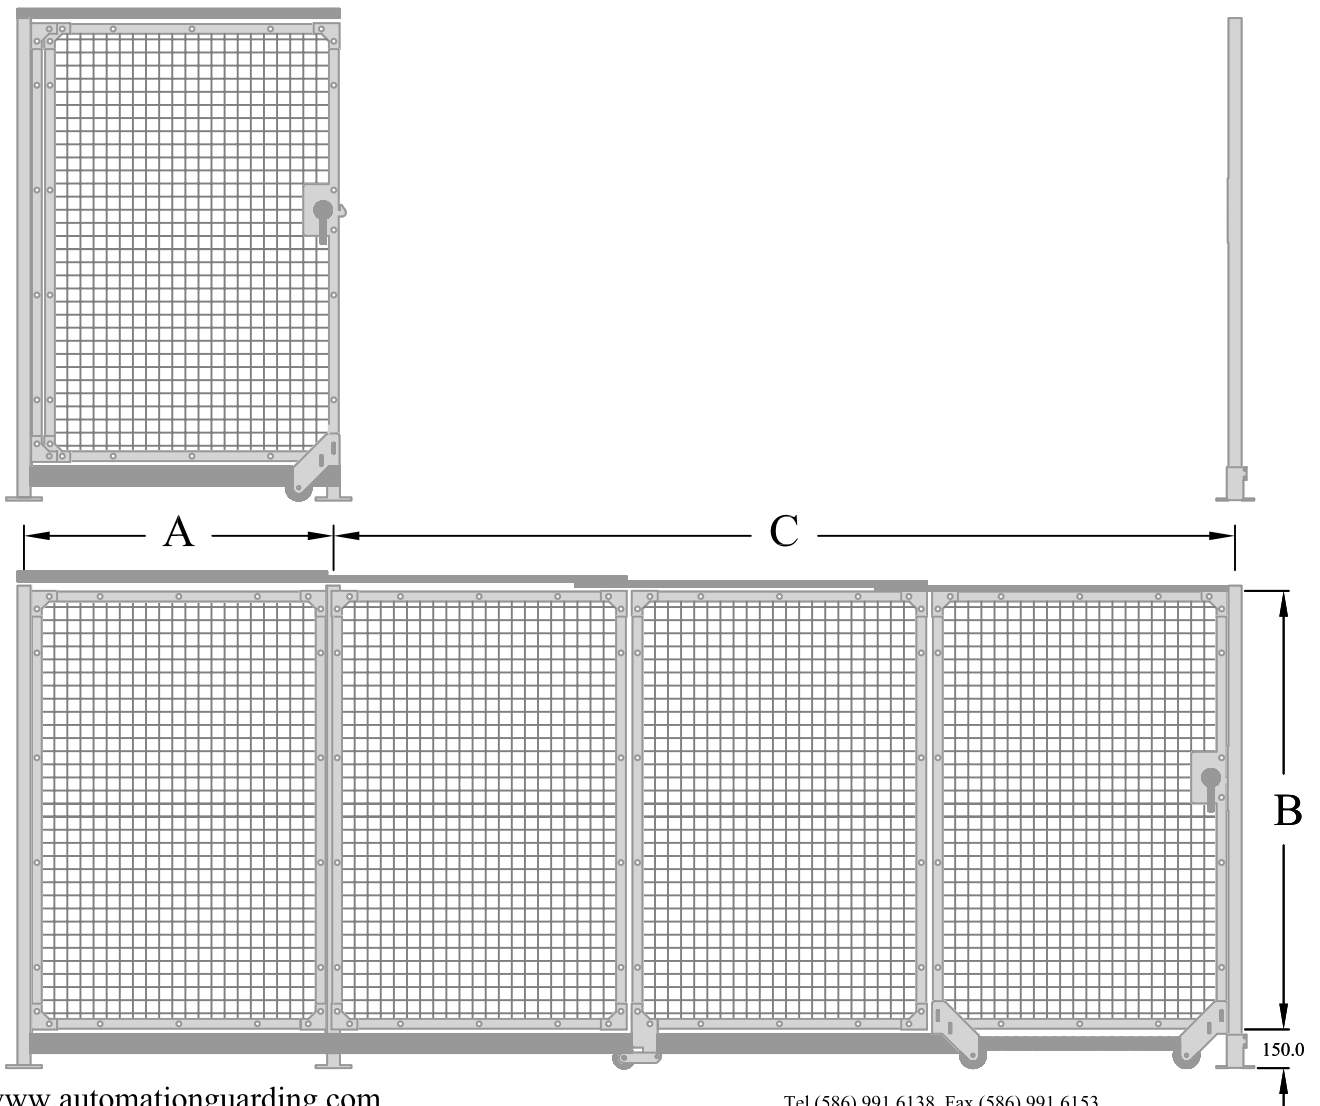

STEEL WELDED WIRE MESH T A SLIDE GATES

INSIDE / OUT SIDE TURN HANDLE TA SLIDE GATE CLOSURE

LN.	OUT SIDE	INSIDE & OUT SIDE	OUT SIDE	OUT SIDE	INSIDE & OUT SIDE	INSIDE & OUT SIDE	A	B	C	DESCRIPTION
01	A222402	A222404	A222406	A222406A	A222408	A222408A	600	1400	1800	T A LH SLIDE GATE
02	A222412	A222414	A222416	A222416A	A222418	A222418A	900	1400	2700	T A LH SLIDE GATE
03	A222422	A222424	A222426	A222426A	A222428	A222428A	1200	1400	3600	T A LH SLIDE GATE
04	A222432	A222434	A222436	A222436A	A222438	A222438A	1500	1400	4500	T A LH SLIDE GATE
05	A222442	A222444	A222446	A222446A	A222448	A222448A	600	1700	1800	T A LH SLIDE GATE
06	A222452	A222454	A222456	A222456A	A222458	A222458A	900	1700	2700	T A LH SLIDE GATE
07	A222462	A222464	A222466	A222466A	A222468	A222468A	1200	1700	3600	T A LH SLIDE GATE
08	A222472	A222474	A222476	A222476A	A222478	A222478A	1500	1700	4500	T A LH SLIDE GATE
09	A222482	A222484	A222486	A222486A	A222488	A222488A	600	2000	1800	T A LH SLIDE GATE
10	A222492	A222494	A222496	A222496A	A222498	A222498A	900	2000	2700	T A LH SLIDE GATE
11	A222502	A222504	A222506	A222506A	A222508	A222508A	1200	2000	3600	T A LH SLIDE GATE
12	A222512	A222514	A222516	A222516A	A222518	A222518A	1500	2000	4500	T A LH SLIDE GATE
13	A222522	A222524	A222526	A222526A	A222528	A222528A	600	2300	1800	T A LH SLIDE GATE
14	A222532	A222534	A222536	A222536A	A222538	A222538A	900	2300	2700	T A LH SLIDE GATE
15	A222542	A222544	A222546	A222546A	A222548	A222548A	1200	2300	3600	T A LH SLIDE GATE
16	A222552	A222554	A222556	A222556A	A222558	A222558A	1500	2300	4500	T A LH SLIDE GATE

LH TOTAL ACCESS TRIPLE SLIDE GATE ASSEMBLY