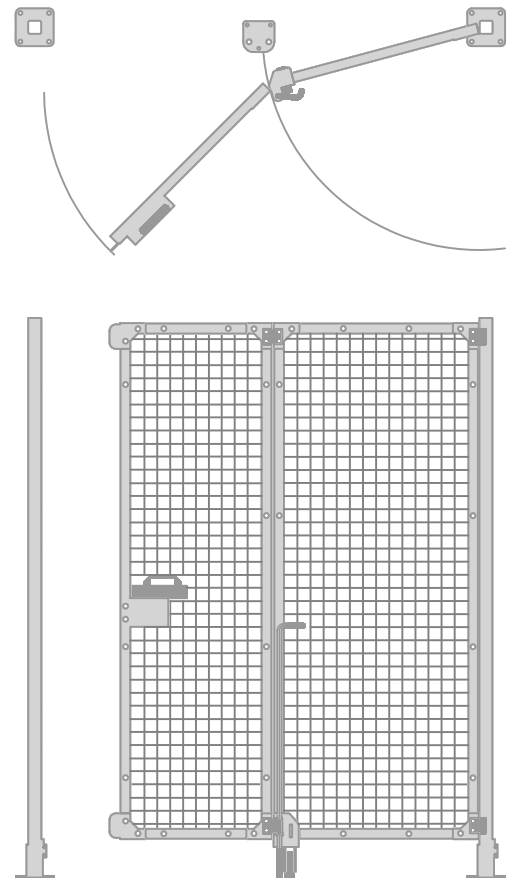

LN.	PART NO	A	B	DESCRIPTION
01	A22851	1150	1400	BI-FOLD RH HINGE GATE
02	A22852	1750	1400	BI-FOLD RH HINGE GATE
03	A22853	2350	1400	BI-FOLD RH HINGE GATE
04	A22854	2950	1400	BI-FOLD RH HINGE GATE
05	A22855	3550	1400	BI-FOLD RH HINGE GATE
06	A22856	4150	1400	BI-FOLD RH HINGE GATE
07	A22857	4750	1400	BI-FOLD RH HINGE GATE
08	A22861	1150	1700	BI-FOLD RH HINGE GATE
09	A22862	1750	1700	BI-FOLD RH HINGE GATE
10	A22863	2350	1700	BI-FOLD RH HINGE GATE
11	A22864	2950	1700	BI-FOLD RH HINGE GATE
12	A22865	3550	1700	BI-FOLD RH HINGE GATE
13	A22866	4150	1700	BI-FOLD RH HINGE GATE
14	A22867	4750	1700	BI-FOLD RH HINGE GATE
15	A22871	1150	2000	BI-FOLD RH HINGE GATE
16	A22872	1750	2000	BI-FOLD RH HINGE GATE
17	A22873	2350	2000	BI-FOLD RH HINGE GATE
18	A22874	2950	2000	BI-FOLD RH HINGE GATE
19	A22875	3550	2000	BI-FOLD RH HINGE GATE
20	A22876	4150	2000	BI-FOLD RH HINGE GATE
21	A22877	4750	2000	BI-FOLD RH HINGE GATE
22	A22881	1150	2300	BI-FOLD RH HINGE GATE
23	A22882	1750	2300	BI-FOLD RH HINGE GATE
24	A22883	2350	2300	BI-FOLD RH HINGE GATE
25	A22884	2950	2300	BI-FOLD RH HINGE GATE
26	A22885	3550	2300	BI-FOLD RH HINGE GATE
27	A22886	4150	2300	BI-FOLD RH HINGE GATE
28	A22887	4750	2300	BI-FOLD RH HINGE GATE