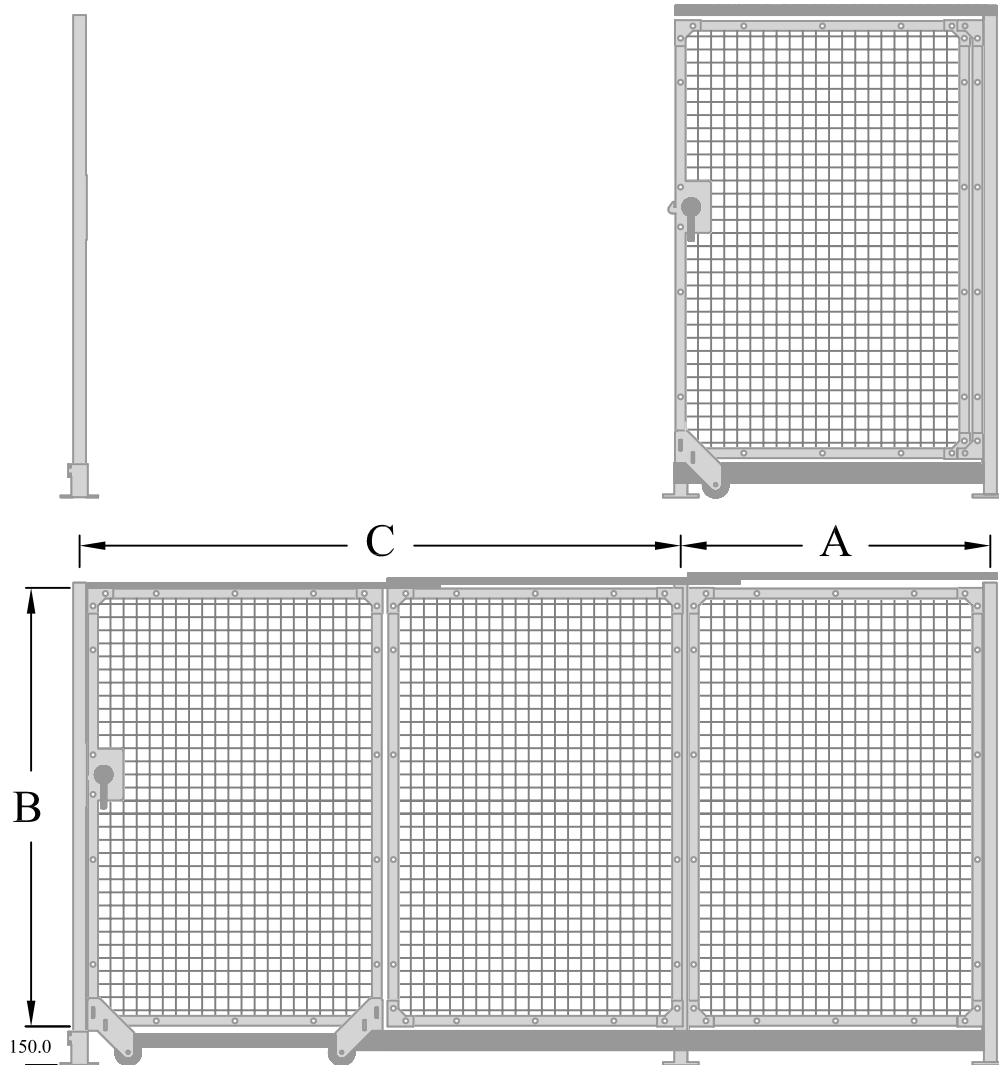

STEEL WELDED WIRE MESH T A SLIDE GATES

INSIDE / OUT SIDE TURN HANDLE TA SLIDE GATE CLOSURE

LN.	OUT SIDE	INSIDE & OUT SIDE	OUT SIDE	OUT SIDE	INSIDE & OUT SIDE	INSIDE & OUT SIDE	A	B	C	DESCRIPTION
01	A223201	A223203	A223205	A223205A	A223207	A223207A	600	1400	1200	T A RH SLIDE GATE
02	A223211	A223213	A223215	A223215A	A223217	A223217A	900	1400	1800	T A RH SLIDE GATE
03	A223221	A223223	A223225	A223225A	A223227	A223227A	1200	1400	2400	T A RH SLIDE GATE
04	A223231	A223233	A223235	A223235A	A223237	A223237A	1500	1400	3000	T A RH SLIDE GATE
05	A223241	A223243	A223245	A223245A	A223247	A223247A	600	1700	1200	T A RH SLIDE GATE
06	A223251	A223253	A223255	A223255A	A223257	A223257A	900	1700	1800	T A RH SLIDE GATE
07	A223261	A223263	A223265	A223265A	A223267	A223267A	1200	1700	2400	T A RH SLIDE GATE
08	A223271	A223273	A223275	A223275A	A223277	A223277A	1500	1700	3000	T A RH SLIDE GATE
09	A223281	A223283	A223285	A223285A	A223287	A223287A	600	2000	1200	T A RH SLIDE GATE
10	A223291	A223293	A223295	A223295A	A223297	A223297A	900	2000	1800	T A RH SLIDE GATE
11	A223301	A223303	A223305	A223305A	A223307	A223307A	1200	2000	2400	T A RH SLIDE GATE
12	A223311	A223313	A223315	A223315A	A223317	A223317A	1500	2000	3000	T A RH SLIDE GATE
13	A223321	A223323	A223325	A223325A	A223327	A223327A	600	2300	1200	T A RH SLIDE GATE
14	A223331	A223333	A223335	A223335A	A223337	A223337A	900	2300	1800	T A RH SLIDE GATE
15	A223341	A223343	A223345	A223345A	A223347	A223347A	1200	2300	2400	T A RH SLIDE GATE
16	A223351	A223353	A223355	A223355A	A223357	A223357A	1500	2300	3000	T A RH SLIDE GATE

RH TOTAL ACCESS DOUBLE SLIDE GATE ASSEMBLY