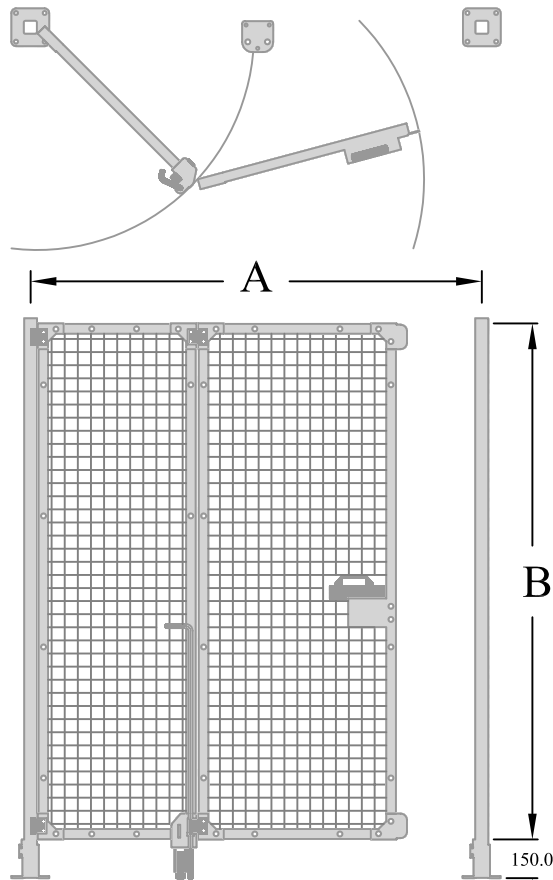

LN.	PART NO	A	B	DESCRIPTION
01	A22751	1150	1400	BI-FOLD RH HINGE GATE
02	A22752	1750	1400	BI-FOLD RH HINGE GATE
03	A22753	2350	1400	BI-FOLD RH HINGE GATE
04	A22754	2950	1400	BI-FOLD RH HINGE GATE
05	A22755	3550	1400	BI-FOLD RH HINGE GATE
06	A22756	4150	1400	BI-FOLD RH HINGE GATE
07	A22757	4750	1400	BI-FOLD RH HINGE GATE
08	A22761	1150	1700	BI-FOLD RH HINGE GATE
09	A22762	1750	1700	BI-FOLD RH HINGE GATE
10	A22763	2350	1700	BI-FOLD RH HINGE GATE
11	A22764	2950	1700	BI-FOLD RH HINGE GATE
12	A22765	3550	1700	BI-FOLD RH HINGE GATE
13	A22766	4150	1700	BI-FOLD RH HINGE GATE
14	A22767	4750	1700	BI-FOLD RH HINGE GATE
15	A22771	1150	2000	BI-FOLD RH HINGE GATE
16	A22772	1750	2000	BI-FOLD RH HINGE GATE
17	A22773	2350	2000	BI-FOLD RH HINGE GATE
18	A22774	2950	2000	BI-FOLD RH HINGE GATE
19	A22775	3550	2000	BI-FOLD RH HINGE GATE
20	A22776	4150	2000	BI-FOLD RH HINGE GATE
21	A22777	4750	2000	BI-FOLD RH HINGE GATE
22	A22781	1150	2300	BI-FOLD RH HINGE GATE
23	A22782	1750	2300	BI-FOLD RH HINGE GATE
24	A22783	2350	2300	BI-FOLD RH HINGE GATE
25	A22784	2950	2300	BI-FOLD RH HINGE GATE
26	A22785	3550	2300	BI-FOLD RH HINGE GATE
27	A22786	4150	2300	BI-FOLD RH HINGE GATE
28	A22787	4750	2300	BI-FOLD RH HINGE GATE