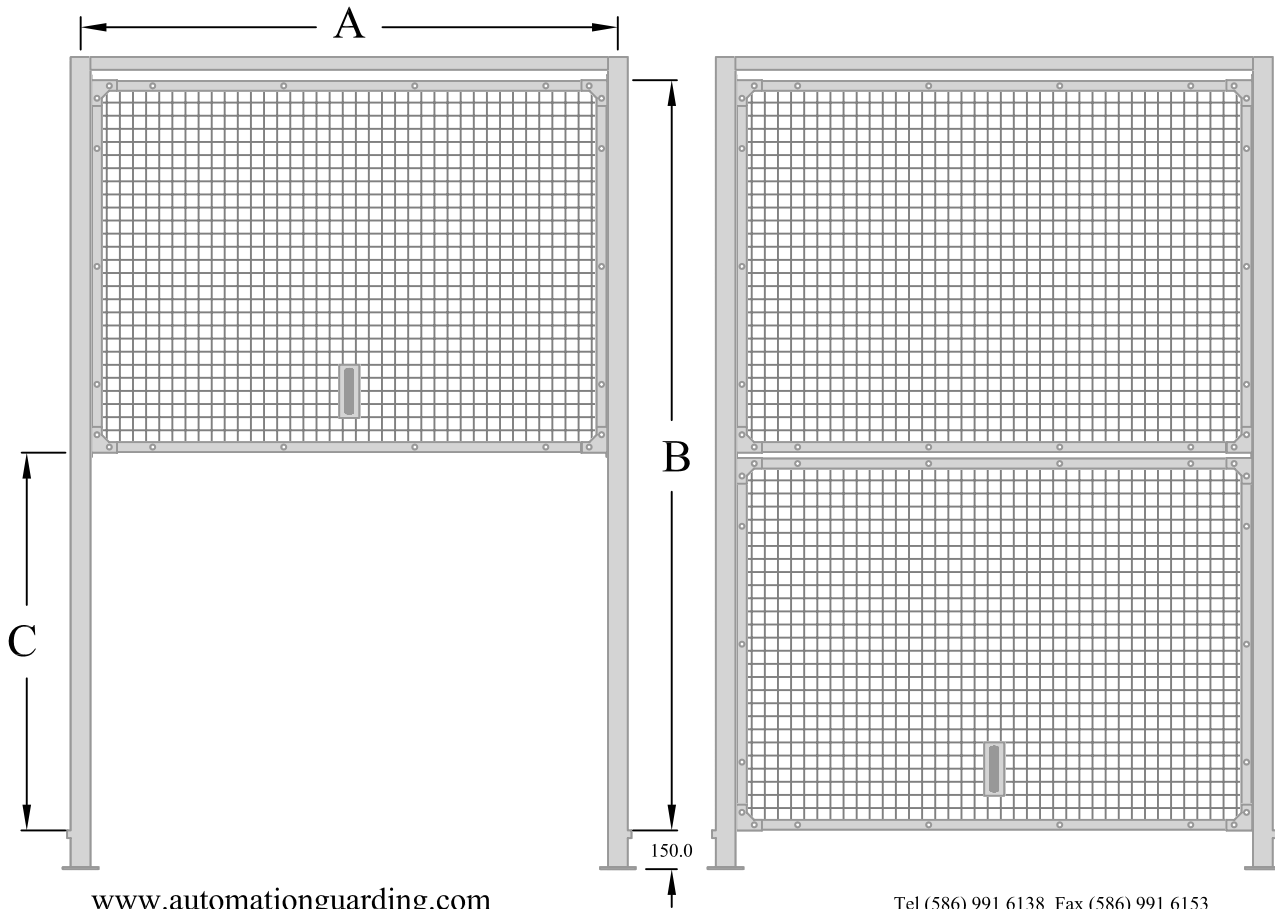

LN.	PART NO	A	B	C	DESCRIPTION
01	A22520	600	4000	2000	VERTICAL SLIDE GATE
02	A22521	900	4000	2000	VERTICAL SLIDE GATE
03	A22522	1200	4000	2000	VERTICAL SLIDE GATE
04	A22523	1500	4000	2000	VERTICAL SLIDE GATE
05	A22524	1800	4000	2000	VERTICAL SLIDE GATE
06	A22525	2100	4000	2000	VERTICAL SLIDE GATE
07	A22526	2400	4000	2000	VERTICAL SLIDE GATE
08	A22527	2700	4000	2000	VERTICAL SLIDE GATE
09	A22508	3000	4000	2000	VERTICAL SLIDE GATE
10	A22510	600	4600	2300	VERTICAL SLIDE GATE
11	A22511	900	4600	2300	VERTICAL SLIDE GATE
12	A22512	1200	4600	2300	VERTICAL SLIDE GATE
13	A22513	1500	4600	2300	VERTICAL SLIDE GATE
14	A22514	1800	4600	2300	VERTICAL SLIDE GATE
15	A22515	2100	4600	2300	VERTICAL SLIDE GATE
16	A22516	2400	4600	2300	VERTICAL SLIDE GATE
17	A22517	2700	4600	2300	VERTICAL SLIDE GATE
18	A22518	3000	4600	2300	VERTICAL SLIDE GATE

VERTICAL SLIDE GATE ASSEMBLY