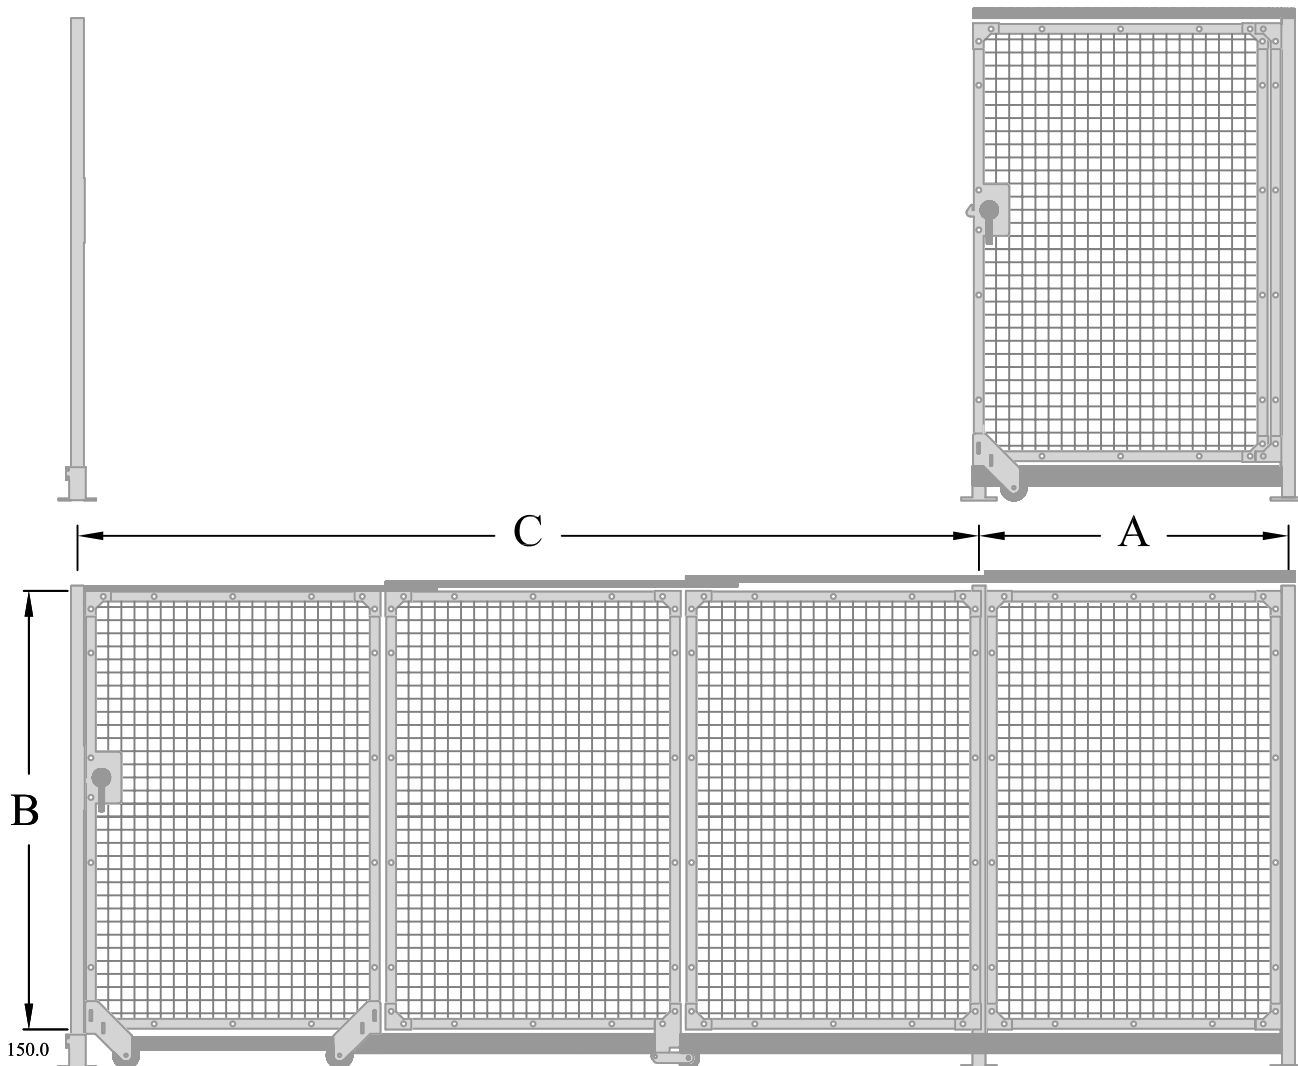

STEEL WELDED WIRE MESH T A SLIDE GATES

INSIDE / OUT SIDE TURN HANDLE TA SLIDE GATE CLOSURE

LN.	OUT SIDE	INSIDE & OUT SIDE	OUT SIDE	OUT SIDE	INSIDE & OUT SIDE	INSIDE & OUT SIDE	A	B	C	DESCRIPTION
01	A223401	A223403	A223405	A223405A	A223407	A223407A	600	1400	1800	T A RH SLIDE GATE
02	A223411	A223413	A223415	A223415A	A223417	A223417A	900	1400	2700	T A RH SLIDE GATE
03	A223421	A223423	A223425	A223425A	A223427	A223427A	1200	1400	3600	T A RH SLIDE GATE
04	A223431	A223433	A223435	A223435A	A223437	A223437A	1500	1400	4500	T A RH SLIDE GATE
05	A223441	A223443	A223445	A223445A	A223447	A223447A	600	1700	1800	T A RH SLIDE GATE
06	A223451	A223453	A223455	A223455A	A223457	A223457A	900	1700	2700	T A RH SLIDE GATE
07	A223461	A223463	A223465	A223465A	A223467	A223467A	1200	1700	3600	T A RH SLIDE GATE
08	A223471	A223473	A223475	A223475A	A223477	A223477A	1500	1700	4500	T A RH SLIDE GATE
09	A223481	A223483	A223485	A223485A	A223487	A223487A	600	2000	1800	T A RH SLIDE GATE
10	A223491	A223493	A223495	A223495A	A223497	A223497A	900	2000	2700	T A RH SLIDE GATE
11	A223501	A223503	A223505	A223505A	A223507	A223507A	1200	2000	3600	T A RH SLIDE GATE
12	A223511	A223513	A223515	A223515A	A223517	A223517A	1500	2000	4500	T A RH SLIDE GATE
13	A223521	A223523	A223525	A223525A	A223527	A223527A	600	2300	1800	T A RH SLIDE GATE
14	A223531	A223533	A223535	A223535A	A223537	A223537A	900	2300	2700	T A RH SLIDE GATE
15	A223541	A223543	A223545	A223545A	A223547	A223547A	1200	2300	3600	T A RH SLIDE GATE
16	A223551	A223553	A223555	A223555A	A223557	A223557A	1500	2300	4500	T A RH SLIDE GATE

RH TOTAL ACCESS TRIPLE SLIDE GATE ASSEMBLY