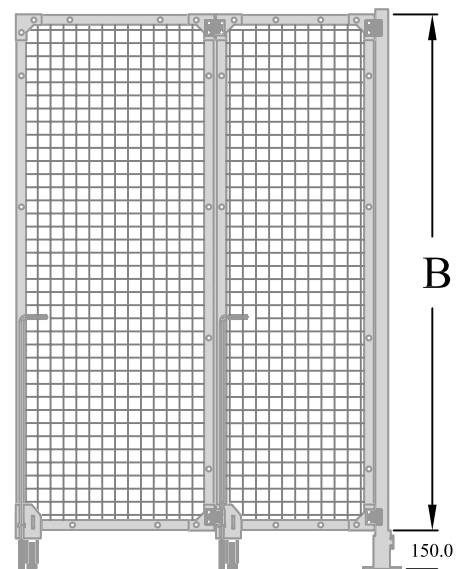

LN.	PART NO	A	B	DESCRIPTION
01	A22951	1150	1400	BI-FOLD RH HINGE GATE
02	A22952	1750	1400	BI-FOLD RH HINGE GATE
03	A22953	2350	1400	BI-FOLD RH HINGE GATE
04	A22954	2950	1400	BI-FOLD RH HINGE GATE
05	A22955	3550	1400	BI-FOLD RH HINGE GATE
06	A22956	4150	1400	BI-FOLD RH HINGE GATE
07	A22957	4750	1400	BI-FOLD RH HINGE GATE
08	A22961	1150	1700	BI-FOLD RH HINGE GATE
09	A22962	1750	1700	BI-FOLD RH HINGE GATE
10	A22963	2350	1700	BI-FOLD RH HINGE GATE
11	A22964	2950	1700	BI-FOLD RH HINGE GATE
12	A22965	3550	1700	BI-FOLD RH HINGE GATE
13	A22966	4150	1700	BI-FOLD RH HINGE GATE
14	A22967	4750	1700	BI-FOLD RH HINGE GATE
15	A22971	1150	2000	BI-FOLD RH HINGE GATE
16	A22972	1750	2000	BI-FOLD RH HINGE GATE
17	A22973	2350	2000	BI-FOLD RH HINGE GATE
18	A22974	2950	2000	BI-FOLD RH HINGE GATE
19	A22975	3550	2000	BI-FOLD RH HINGE GATE
20	A22976	4150	2000	BI-FOLD RH HINGE GATE
21	A22977	4750	2000	BI-FOLD RH HINGE GATE
22	A22981	1150	2300	BI-FOLD RH HINGE GATE
23	A22982	1750	2300	BI-FOLD RH HINGE GATE
24	A22983	2350	2300	BI-FOLD RH HINGE GATE
25	A22984	2950	2300	BI-FOLD RH HINGE GATE
26	A22985	3550	2300	BI-FOLD RH HINGE GATE
27	A22986	4150	2300	BI-FOLD RH HINGE GATE
28	A22987	4750	2300	BI-FOLD RH HINGE GATE