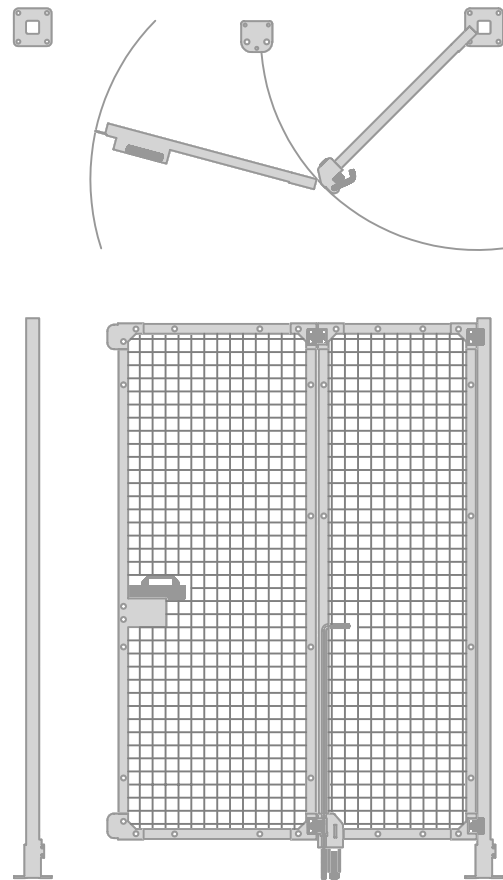

LN.	PART NO	A	B	DESCRIPTION
01	A22751	1150	1400	BI-FOLD RH HINGE GATE
02	A22752	1750	1400	BI-FOLD RH HINGE GATE
03	A22753	2350	1400	BI-FOLD RH HINGE GATE
04	A22754	2950	1400	BI-FOLD RH HINGE GATE
05	A22755	3550	1400	BI-FOLD RH HINGE GATE
06	A22756	4150	1400	BI-FOLD RH HINGE GATE
07	A22757	4750	1400	BI-FOLD RH HINGE GATE
08	A22761	1150	1700	BI-FOLD RH HINGE GATE
09	A22762	1750	1700	BI-FOLD RH HINGE GATE
10	A22763	2350	1700	BI-FOLD RH HINGE GATE
11	A22764	2950	1700	BI-FOLD RH HINGE GATE
12	A22765	3550	1700	BI-FOLD RH HINGE GATE
13	A22766	4150	1700	BI-FOLD RH HINGE GATE
14	A22767	4750	1700	BI-FOLD RH HINGE GATE
15	A22771	1150	2000	BI-FOLD RH HINGE GATE
16	A22772	1750	2000	BI-FOLD RH HINGE GATE
17	A22773	2350	2000	BI-FOLD RH HINGE GATE
18	A22774	2950	2000	BI-FOLD RH HINGE GATE
19	A22775	3550	2000	BI-FOLD RH HINGE GATE
20	A22776	4150	2000	BI-FOLD RH HINGE GATE
21	A22777	4750	2000	BI-FOLD RH HINGE GATE
22	A22781	1150	2300	BI-FOLD RH HINGE GATE
23	A22782	1750	2300	BI-FOLD RH HINGE GATE
24	A22783	2350	2300	BI-FOLD RH HINGE GATE
25	A22784	2950	2300	BI-FOLD RH HINGE GATE
26	A22785	3550	2300	BI-FOLD RH HINGE GATE
27	A22786	4150	2300	BI-FOLD RH HINGE GATE
28	A22787	4750	2300	BI-FOLD RH HINGE GATE