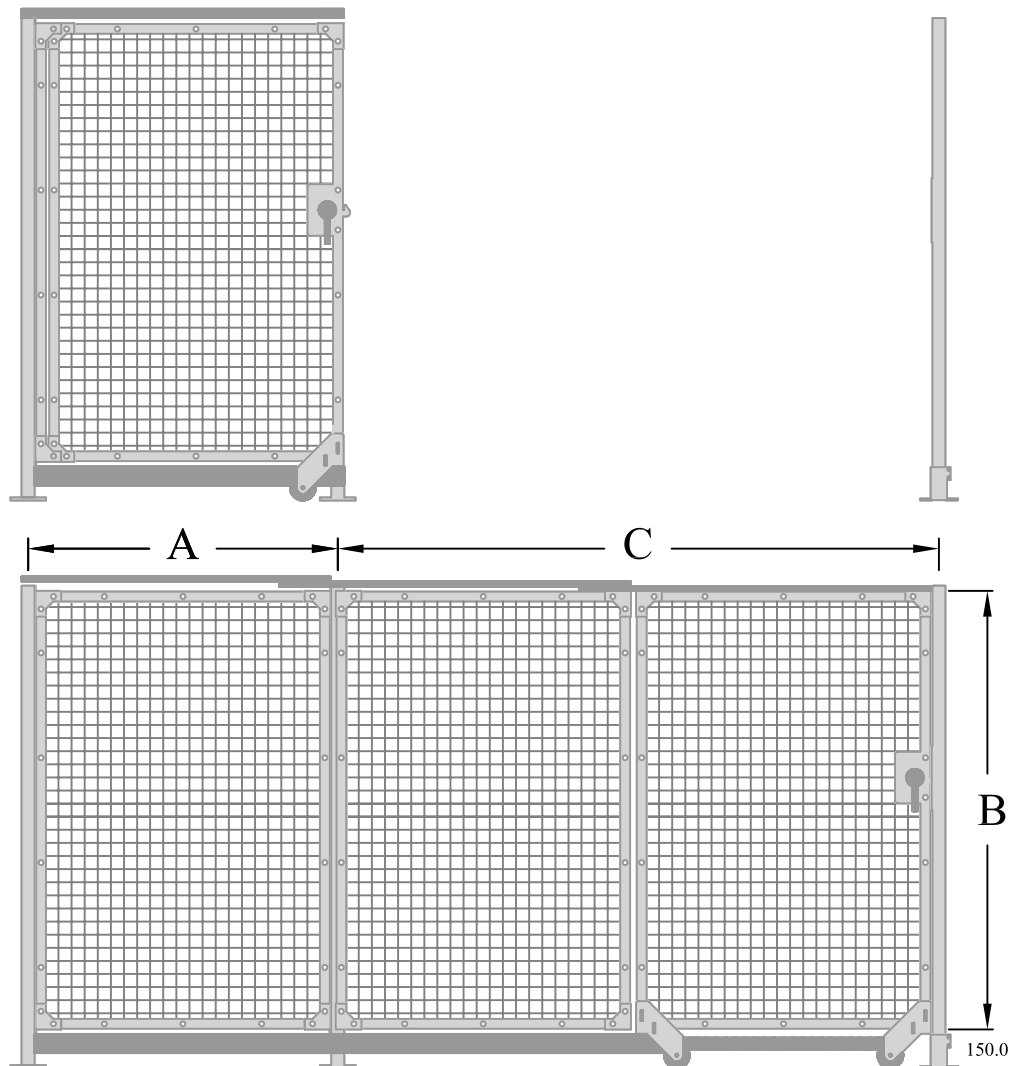

INSIDE / OUT SIDE TURN HANDLE TA SLIDE GATE CLOSURE

LN.	OUT SIDE	INSIDE & OUT SIDE	OUT SIDE	OUT SIDE	INSIDE & OUT SIDE	INSIDE & OUT SIDE	A	B	C	DESCRIPTION
01	A222202	A222204	A222206	A222206A	A222208	A222208A	600	1400	1200	T A LH SLIDE GATE
02	A222212	A222214	A222216	A222216A	A222218	A222218A	900	1400	1800	T A LH SLIDE GATE
03	A222222	A222224	A222226	A222226A	A222228	A222228A	1200	1400	2400	T A LH SLIDE GATE
04	A222232	A222234	A222236	A222236A	A222238	A222238A	1500	1400	3000	T A LH SLIDE GATE
05	A222242	A222244	A222246	A222246A	A222248	A222248A	600	1700	1200	T A LH SLIDE GATE
06	A222252	A222254	A222256	A222256A	A222258	A222258A	900	1700	1800	T A LH SLIDE GATE
07	A222262	A222264	A222266	A222266A	A222268	A222268A	1200	1700	2400	T A LH SLIDE GATE
08	A222272	A222274	A222276	A222276A	A222278	A222278A	1500	1700	3000	T A LH SLIDE GATE
09	A222282	A222284	A222286	A222286A	A222288	A222288A	600	2000	1200	T A LH SLIDE GATE
10	A222292	A222294	A222296	A222296A	A222298	A222298A	900	2000	1800	T A LH SLIDE GATE
11	A222302	A222304	A222306	A222306A	A222308	A222308A	1200	2000	2400	T A LH SLIDE GATE
12	A222312	A222314	A222316	A222316A	A222318	A222318A	1500	2000	3000	T A LH SLIDE GATE
13	A222322	A222324	A222326	A222326A	A222328	A222328A	600	2300	1200	T A LH SLIDE GATE
14	A222332	A222334	A222336	A222336A	A222338	A222338A	900	2300	1800	T A LH SLIDE GATE
15	A222342	A222344	A222346	A222346A	A222348	A222348A	1200	2300	2400	T A LH SLIDE GATE
16	A222352	A222354	A222356	A222356A	A222358	A222358A	1500	2300	3000	T A LH SLIDE GATE

LH TOTAL ACCESS DOUBLE SLIDE GATE ASSEMBLY